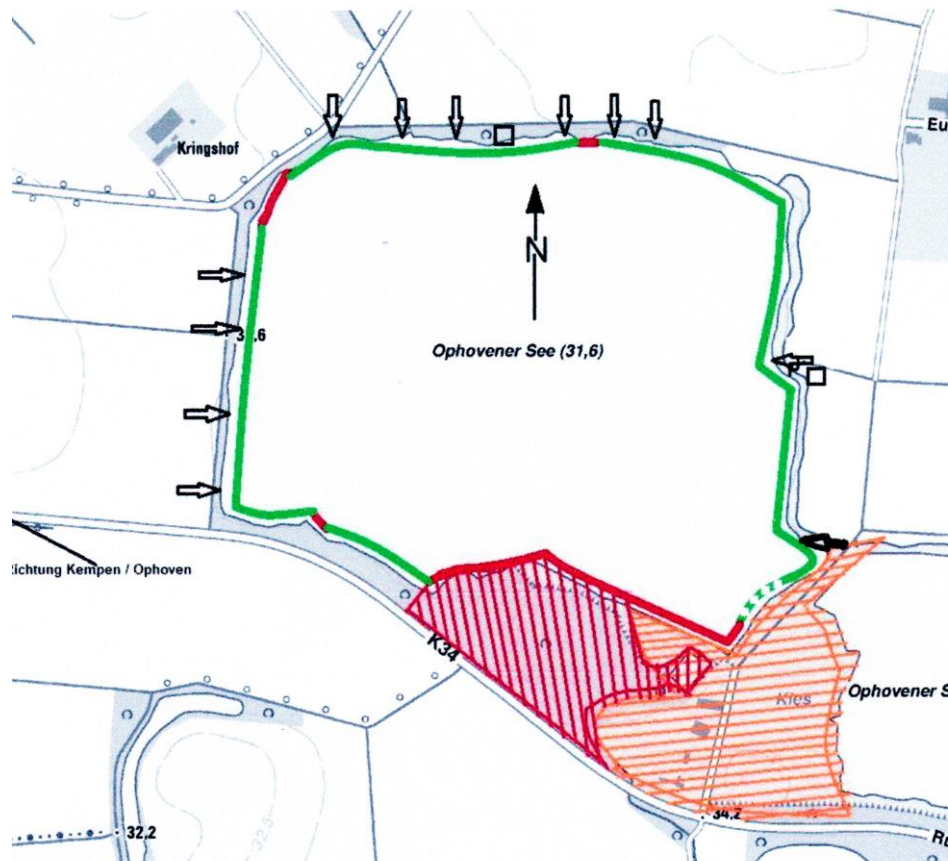

Angelgemeinschaft Ophovener-Seenplatte

Gewässerkarte AGOS Stand Juli 2020

-  Zulässige Angelstrecke der Mitglieder der AGOS Vereine
-  Angeln nur bei ruhendem Werksbetrieb gestattet. z.B. Wochenende
-  Angeln verboten! Vogelschutzbereiche / Unfallgefahr
-  Zugangstore
-  DIXI Toiletten
-  Betriebsgelände / Transportanlagen
-  Vogelschutzzone, Angeln verboten!